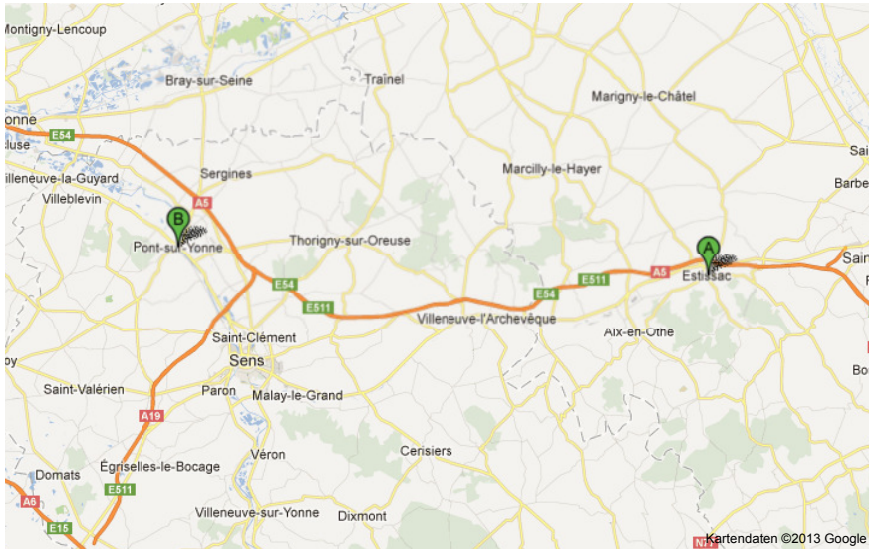

Schlüssel
verloren?